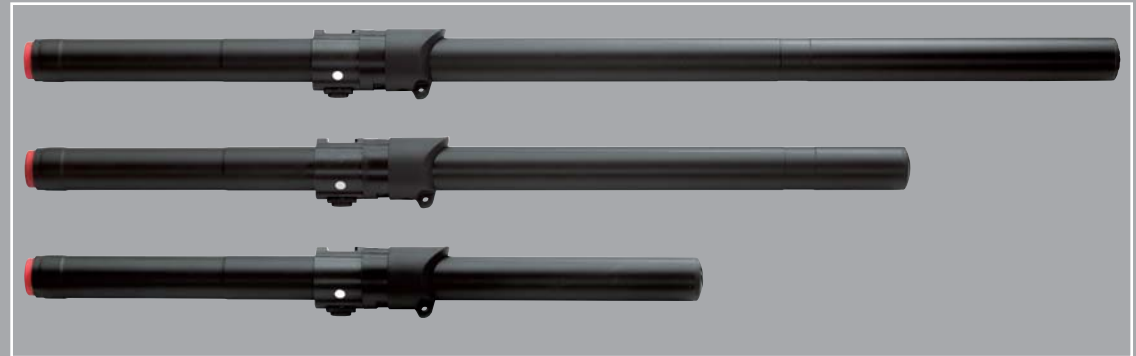

Accessories

Il tubo serbatoio è intercambiabile in tre differenti misure:
5 colpi, 7 colpi, 9 colpi.

*The interchangeable magazine tube is available in three sizes:
5 shells, 7 shells, 9 shells.*