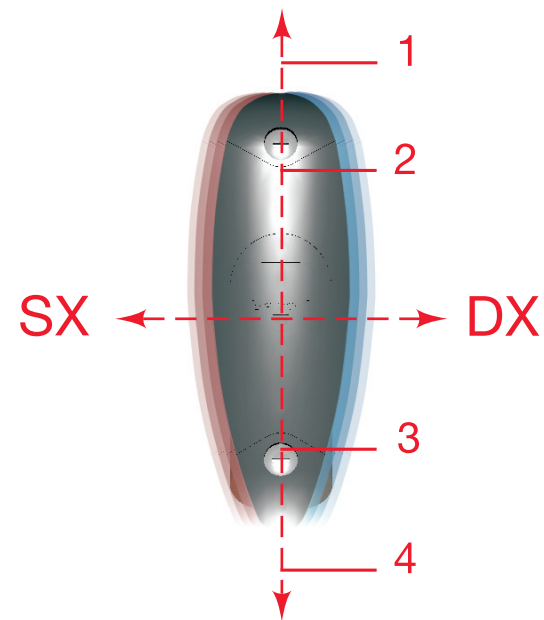

- strozzatori criogenici
- rosate ampie, omogenee e guarnite
- sciame di pallini ben distribuiti

Impugnatura anatomica per velocizzare l'imbracciamento e l'allineamento al bersaglio

Carcassa in lega speciale di alluminio per un minor peso

Nuovo accesso alla guardia per agevolare il raggiungimento del grilletto

Nuovo disegno della calciatura per facilitare la messa in mira e migliorare la presa

A side-profile photograph of a Benelli shotgun. The gun has a dark wood stock and a black receiver. The barrel is long and features a carbon fiber wrap. The Benelli logo is visible on the stock. Five red callout lines with circular endpoints point to specific features: the receiver, the carbon fiber wrap, the stock, the barrel, and the choke. The background is white with a large red circular graphic on the left side.

Nuovo accoppiamento canna-carcasa
con battuta frontale per una migliore stabilità di tiro

Bindella leggera in fibra di carbonio,
senza saldature, per una maggior precisione di tiro

Strozzatori criogenici Criochokes
per rosate ampie e guarnite

Canna da 61 cm per una veloce
messa in mira e acquisizione del bersaglio

Serbatoio e astina compatti
per un perfetto bilanciamento

“Su misura per ogni cacciatore”

PERSONALIZZAZIONE

- deviazione calcio a destra o a sinistra
- piega calcio regolabile in quattro posizioni anatomiche