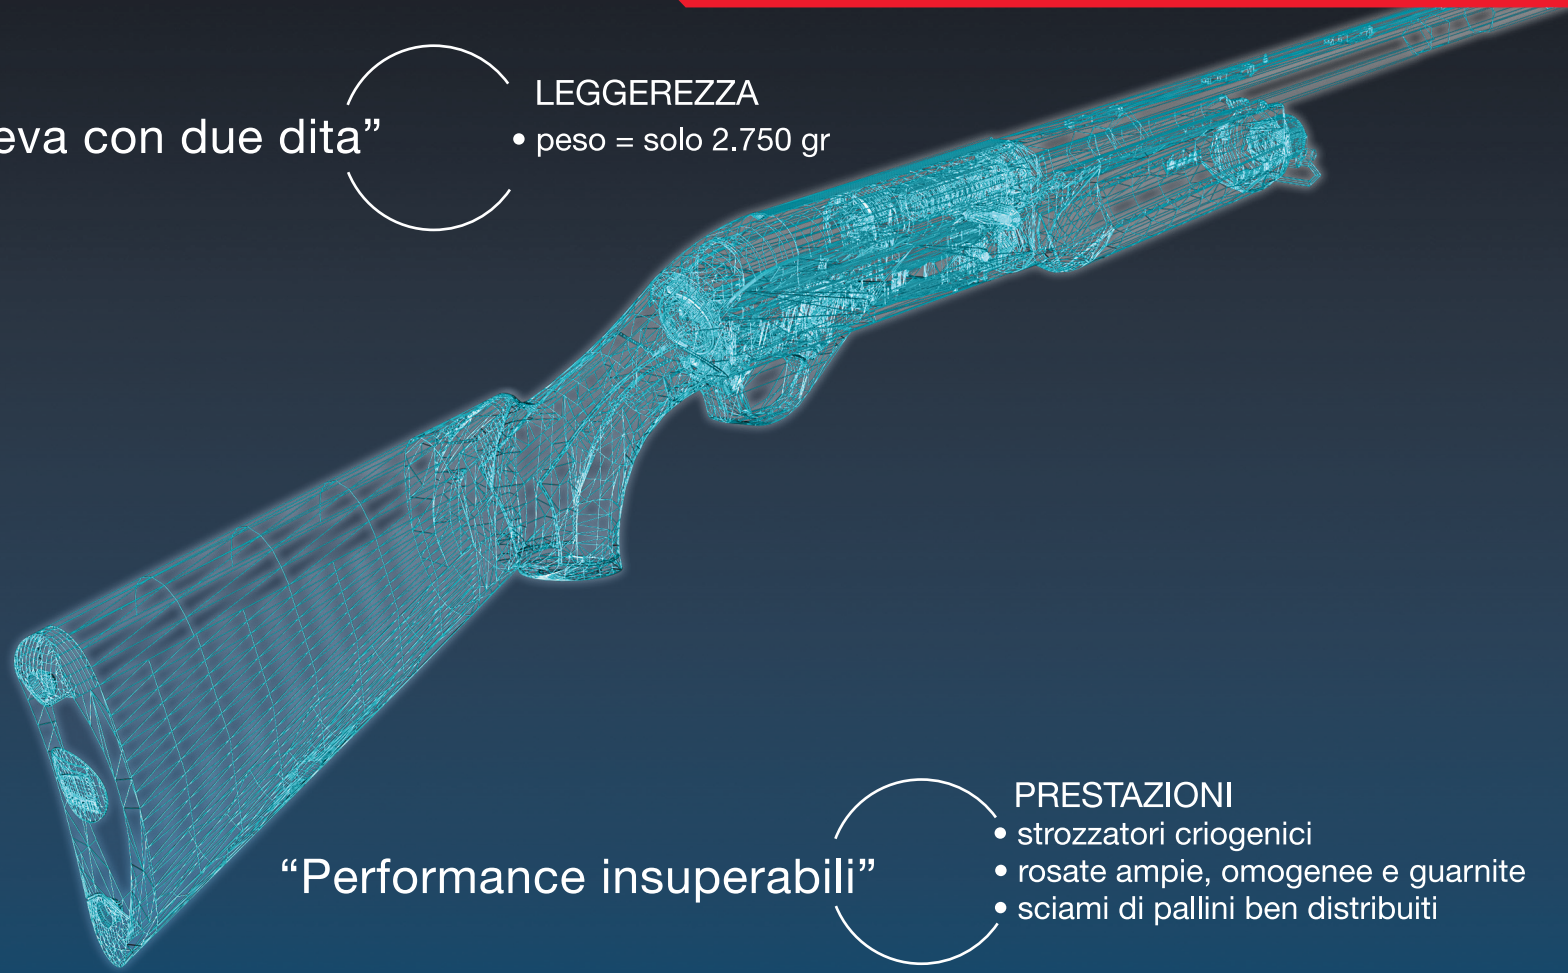

MONTEFELTRO
BECCACCIA

L'unico semiautomatico da beccaccia

Benelli
più avanti da sempre

L'unico semiautomatico da beccaccia

Appare e scompare come un fantasma, volando velocemente e con traiettorie imprevedibili: è la beccaccia, preda tanto ambita quanto difficile da insidiare. Per cacciarla necessitano riflessi pronti e un fucile che, oltre a garantire rosate ampie, folte e ben guarnite, con omogenea distribuzione del piombo, sia svelto alla spalla, leggero, maneggevole, di brandeggio fulmineo e senza la tendenza a sbandierare quando si segue il bersaglio. Tutte queste doti, e non solo, si trovano nel Montefeltro Beccaccia, il nuovo fucile che Benelli ha realizzato per la caccia alla regina del bosco.

“Più svelto alla spalla”

BRANDEGGIO

- rapido imbracciamento
- baricentro arretrato
- pieno controllo dell'arma

“Si solleva con due dita”

LEGGEREZZA

- peso = solo 2.750 gr

“Performance insuperabili”

PRESTAZIONI

- strozzatori criogenici
- rosate ampie, omogenee e guarnite
- sciame di pallini ben distribuiti

Impugnatura anatomica per velocizzare l'imbracciamento e l'allineamento al bersaglio

Carcassa in lega speciale di alluminio per un minor peso

Nuovo accesso alla guardia per agevolare il raggiungimento del grilletto

Nuovo disegno della calciatura per facilitare la messa in mira e migliorare la presa

A side-profile photograph of a Benelli shotgun. The gun has a dark wood stock and a black receiver. The barrel is long and features a carbon fiber wrap. The Benelli logo is visible on the stock. Five red callout lines with circular endpoints point to specific features: the receiver, the carbon fiber wrap, the stock, the barrel, and the choke. The background is white with a large red circular graphic on the left side.