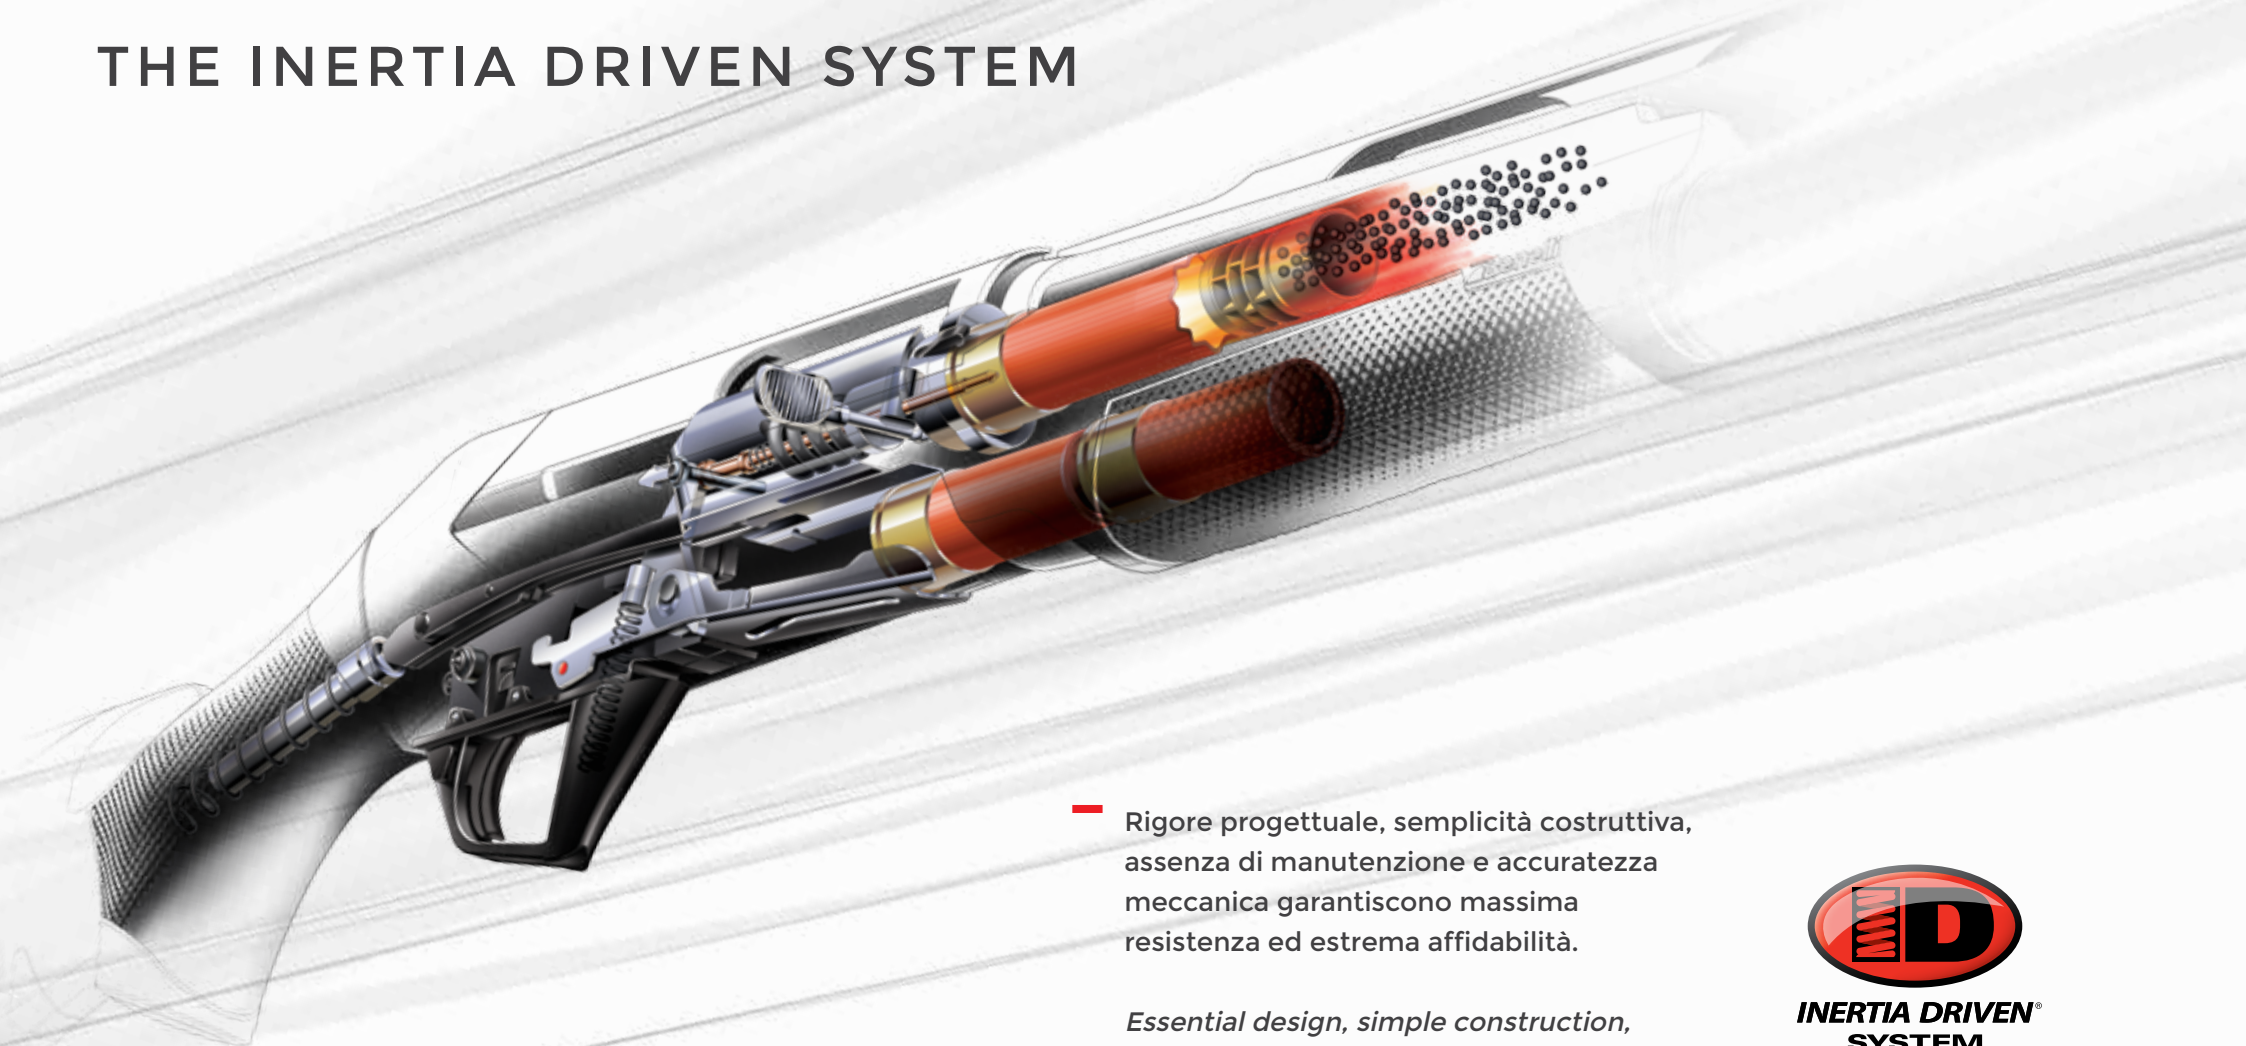

INERTIA SYSTEM

THE INERTIA DRIVEN SYSTEM

— Rigore progettuale, semplicità costruttiva, assenza di manutenzione e accuratezza meccanica garantiscono massima resistenza ed estrema affidabilità.

Essential design, simple construction, no maintenance and mechanical precision for maximum strength and reliability.

**INERTIA DRIVEN®
SYSTEM**

Raffaello