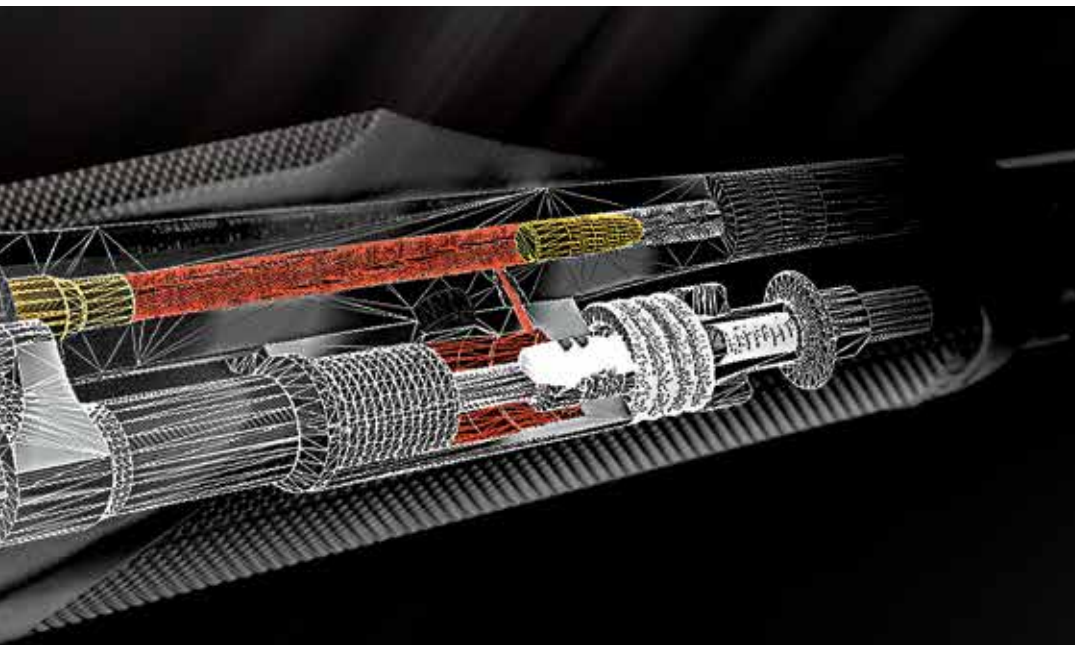

CLASSE DI AFFIDABILITÀ
E DI SICUREZZA
RELIABILITY AND SAFETY CLASS

ENDURANCE TEST
Banco Nazionale di Prova