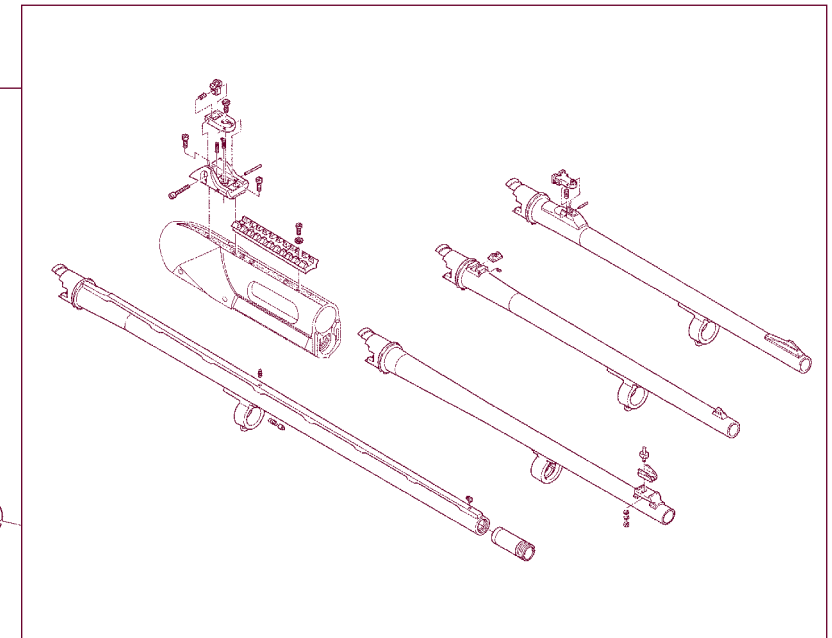

Gruppi canne e mire
Barrels and sights groups
Groupes canons et mires

Calci intercambiabili
Interchangeable stocks
Crosses interchangeables