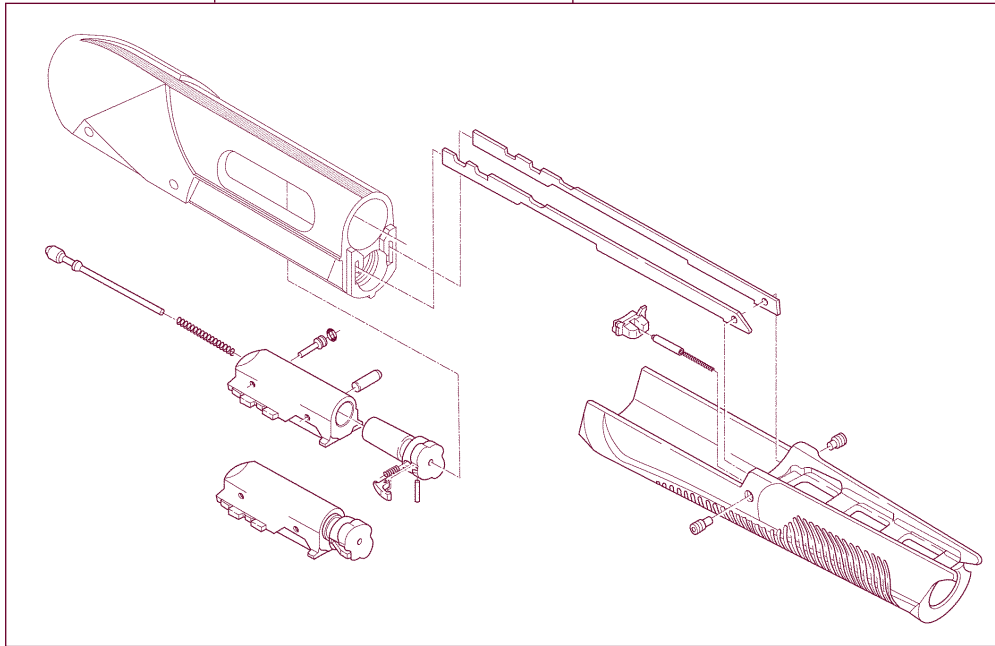

SUPERNOVA PUMP ACTION

Gruppo carcassa
Receiver group
Group carcasse

Gruppo otturatore, carcassa e astina
Bolt, receiver and fore-end group
Groupe obturateur, carcasse et devant