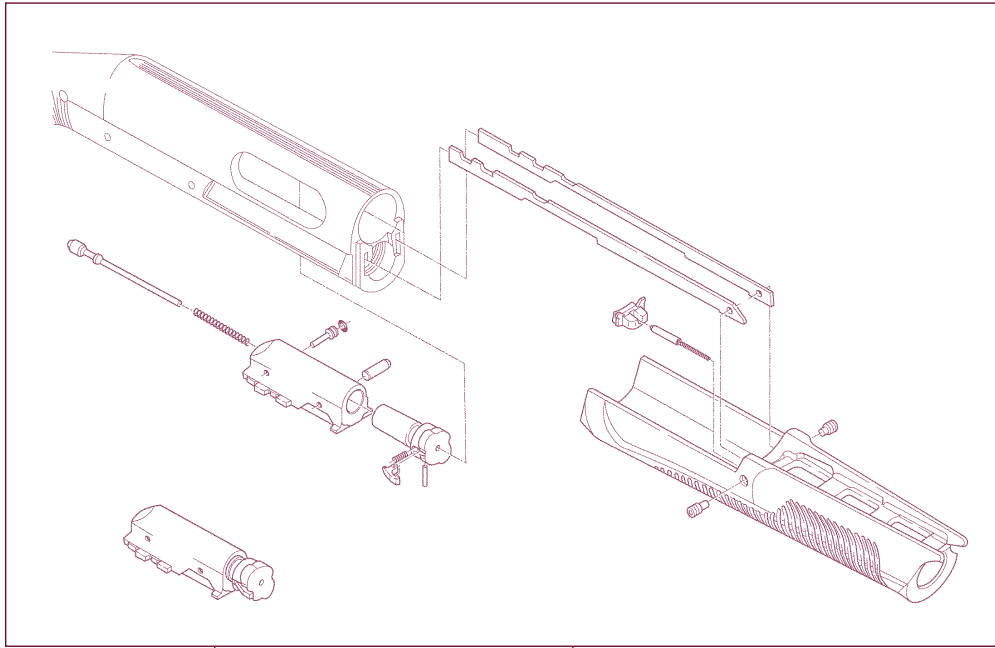

NOVA PUMP ACTION

Gruppo otturatore, carcassa e astina
Bolt, receiver and fore-end group
Groupe obturateur, carcasse et devant

Gruppo guardia
Trigger group
Groupe de sous-garde