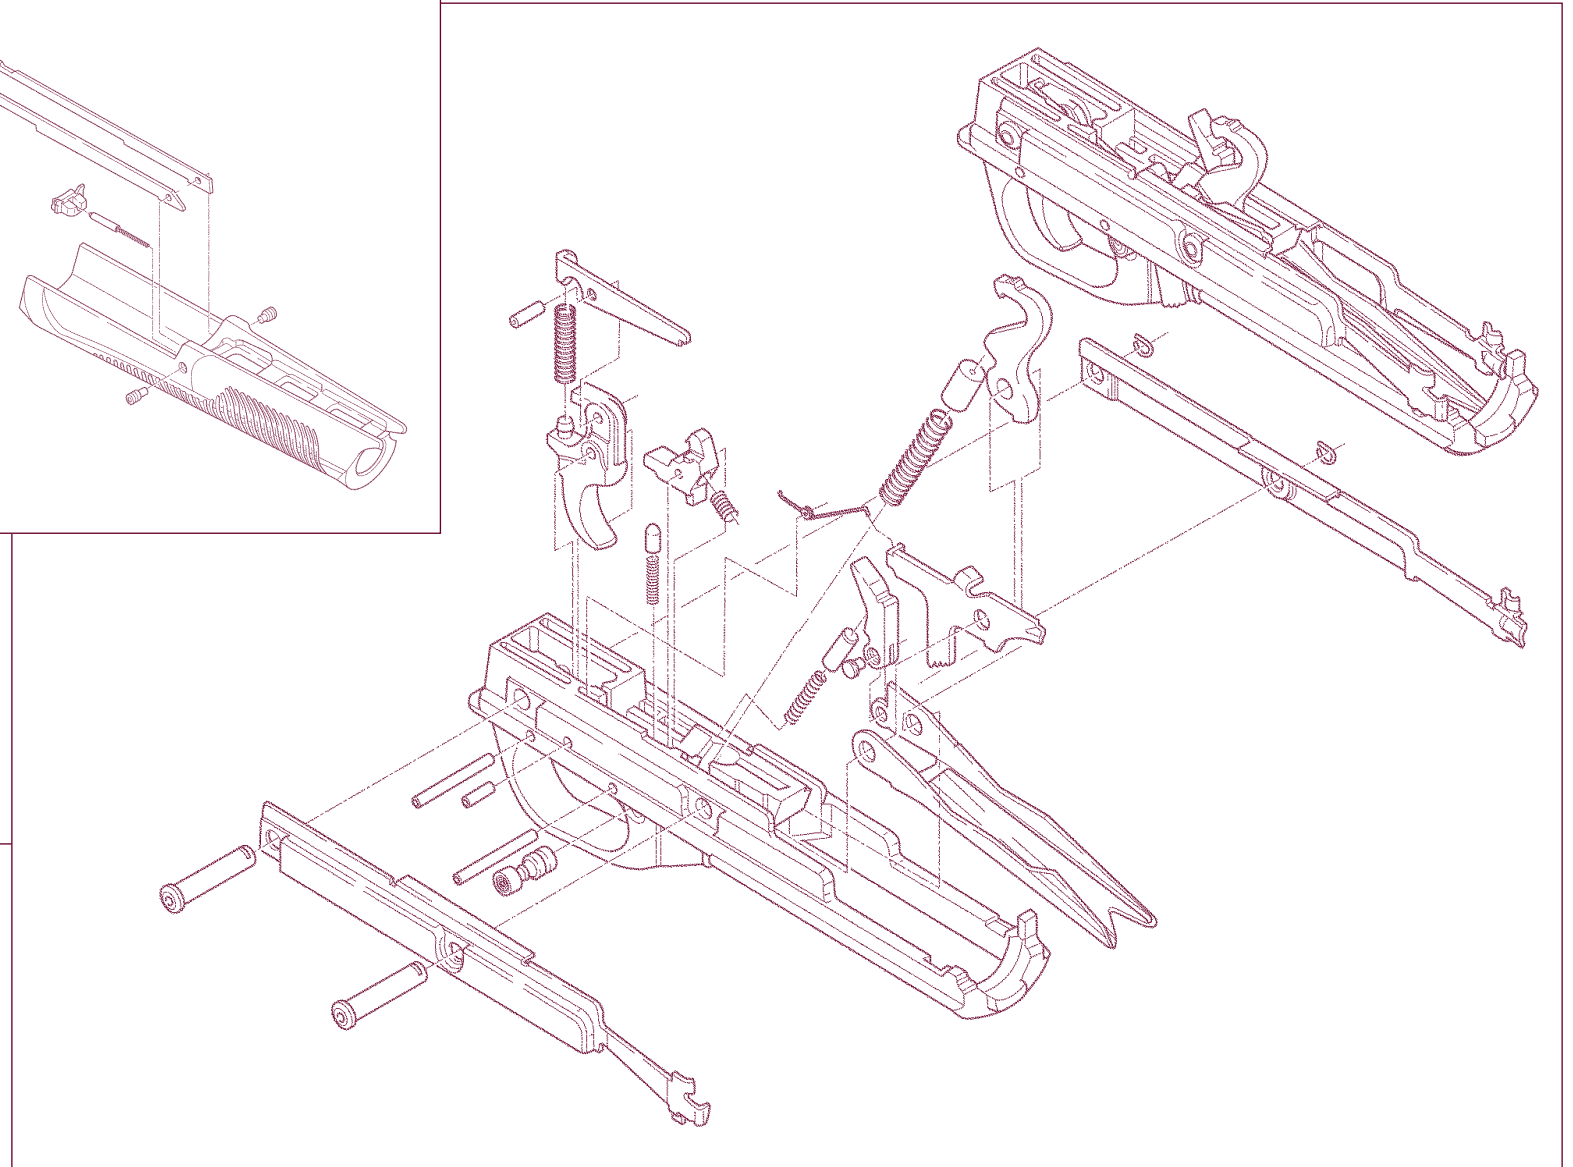

NOVA PUMP ACTION

Gruppo otturatore, carcassa e astina
Bolt, receiver and fore-end group
Groupe obturateur, carcasse et devant

Gruppo guardia
Trigger group
Groupe de sous-garde