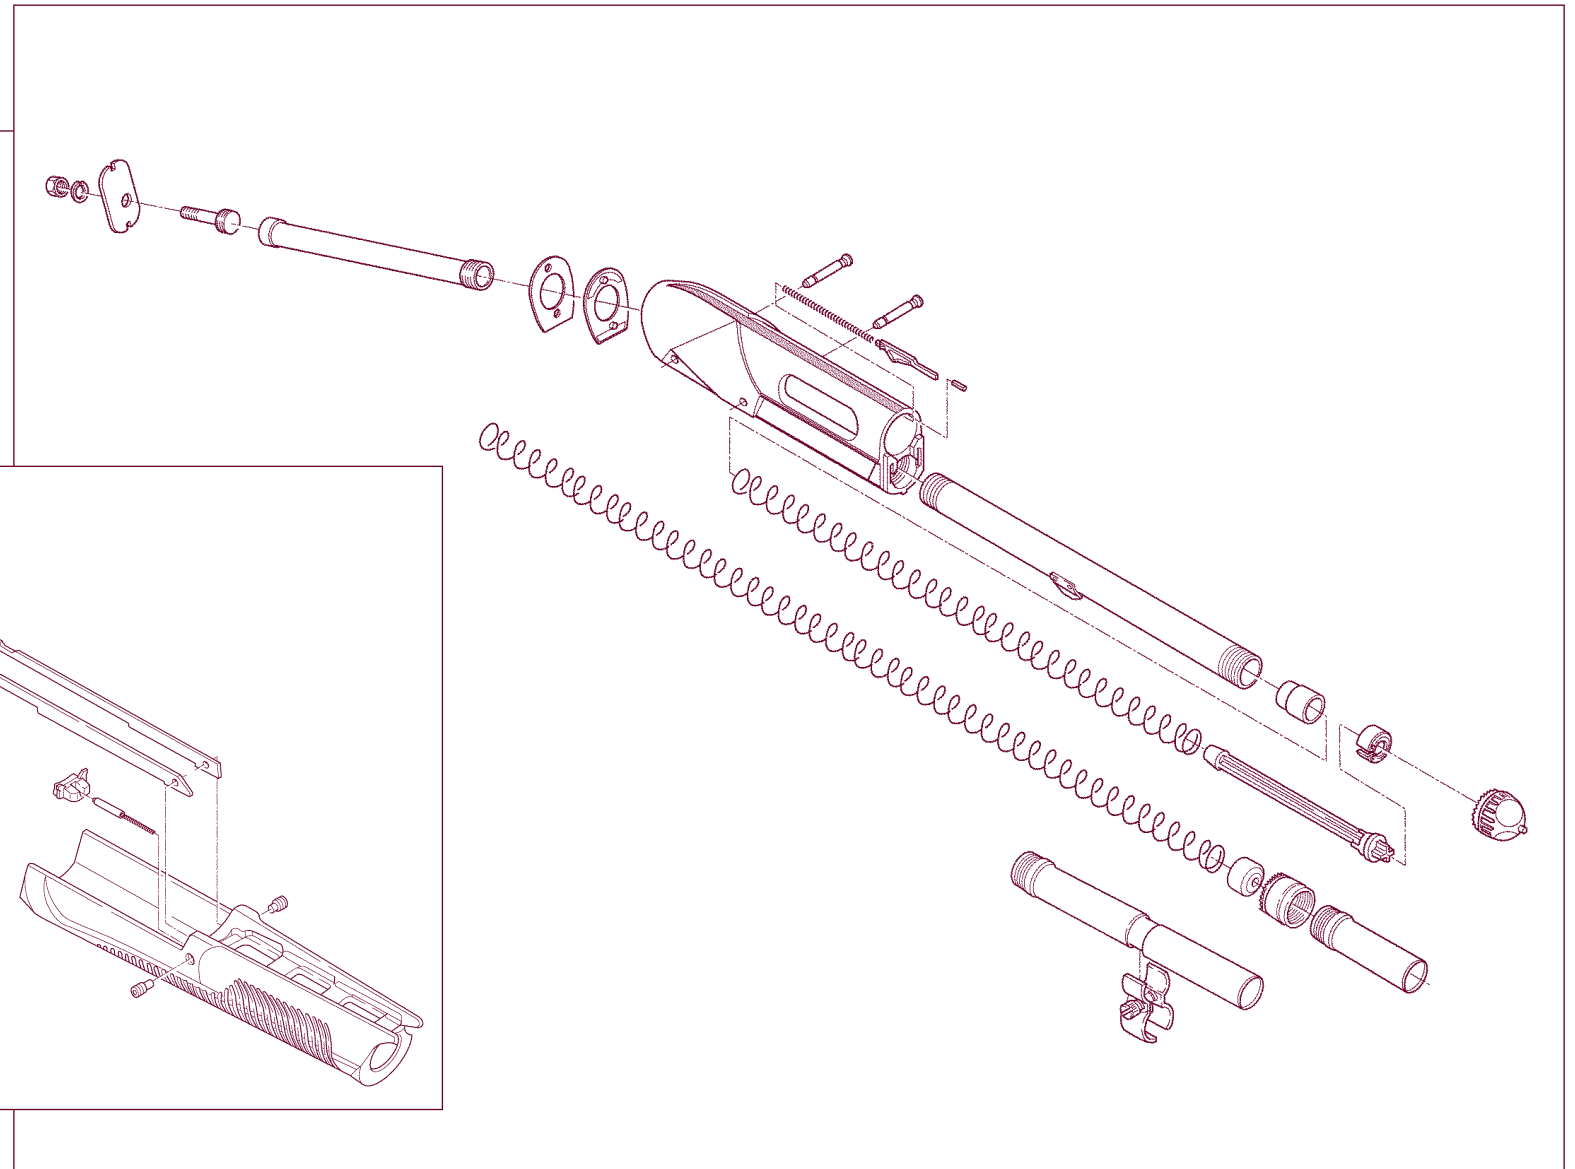

SUPERNOVA PUMP ACTION

Gruppo carcassa
Receiver group
Group carcasse

Gruppo otturatore, carcassa e astina
Bolt, receiver and fore-end group
Groupe obturateur, carcasse et devant