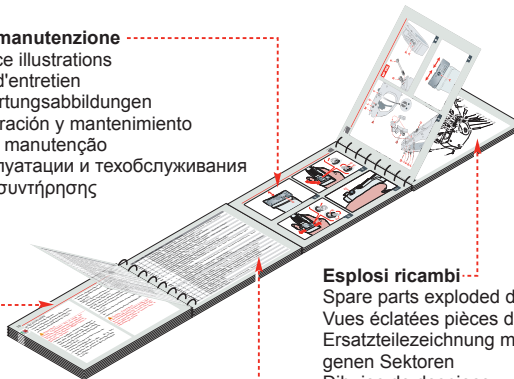

Illustrazioni uso e manutenzione

Use and maintenance illustrations
Figures d'emploi et d'entretien
Gebrauchs- und Wartungsabbildungen
Ilustraciones de operación y mantenimiento
Ilustrações de uso e manutenção
Иллюстрации эксплуатации и техобслуживания
Εικόνες χρήσης και συντήρησης

Testo uso e manutenzione

Use and maintenance text
Texte d'emploi et d'entretien
Gebrauchs- und Wartungstext
Texto operación y mantenimiento
Manual de uso e manutenção
Текст эксплуатации и техобслуживания
Κείμενο χρήσης και συντήρησης

Esplosi ricambi

Spare parts exploded drawings
Vues éclatées pièces détachées
Ersatzteilezeichnung mit herausgezogenen Sektoren
Dibujos de despiece
Desenhos das peças de substituição
Развёртки запчастей
Ανάπτυξη ανταλλακτικών

Distinta ricambi

Spare parts list
Liste pièces détachées
Ersatzteilliste
Hoja de repuestos
Lista das peças de substituição
Спецификация запчастей
Φύλλο ανταλλακτικών