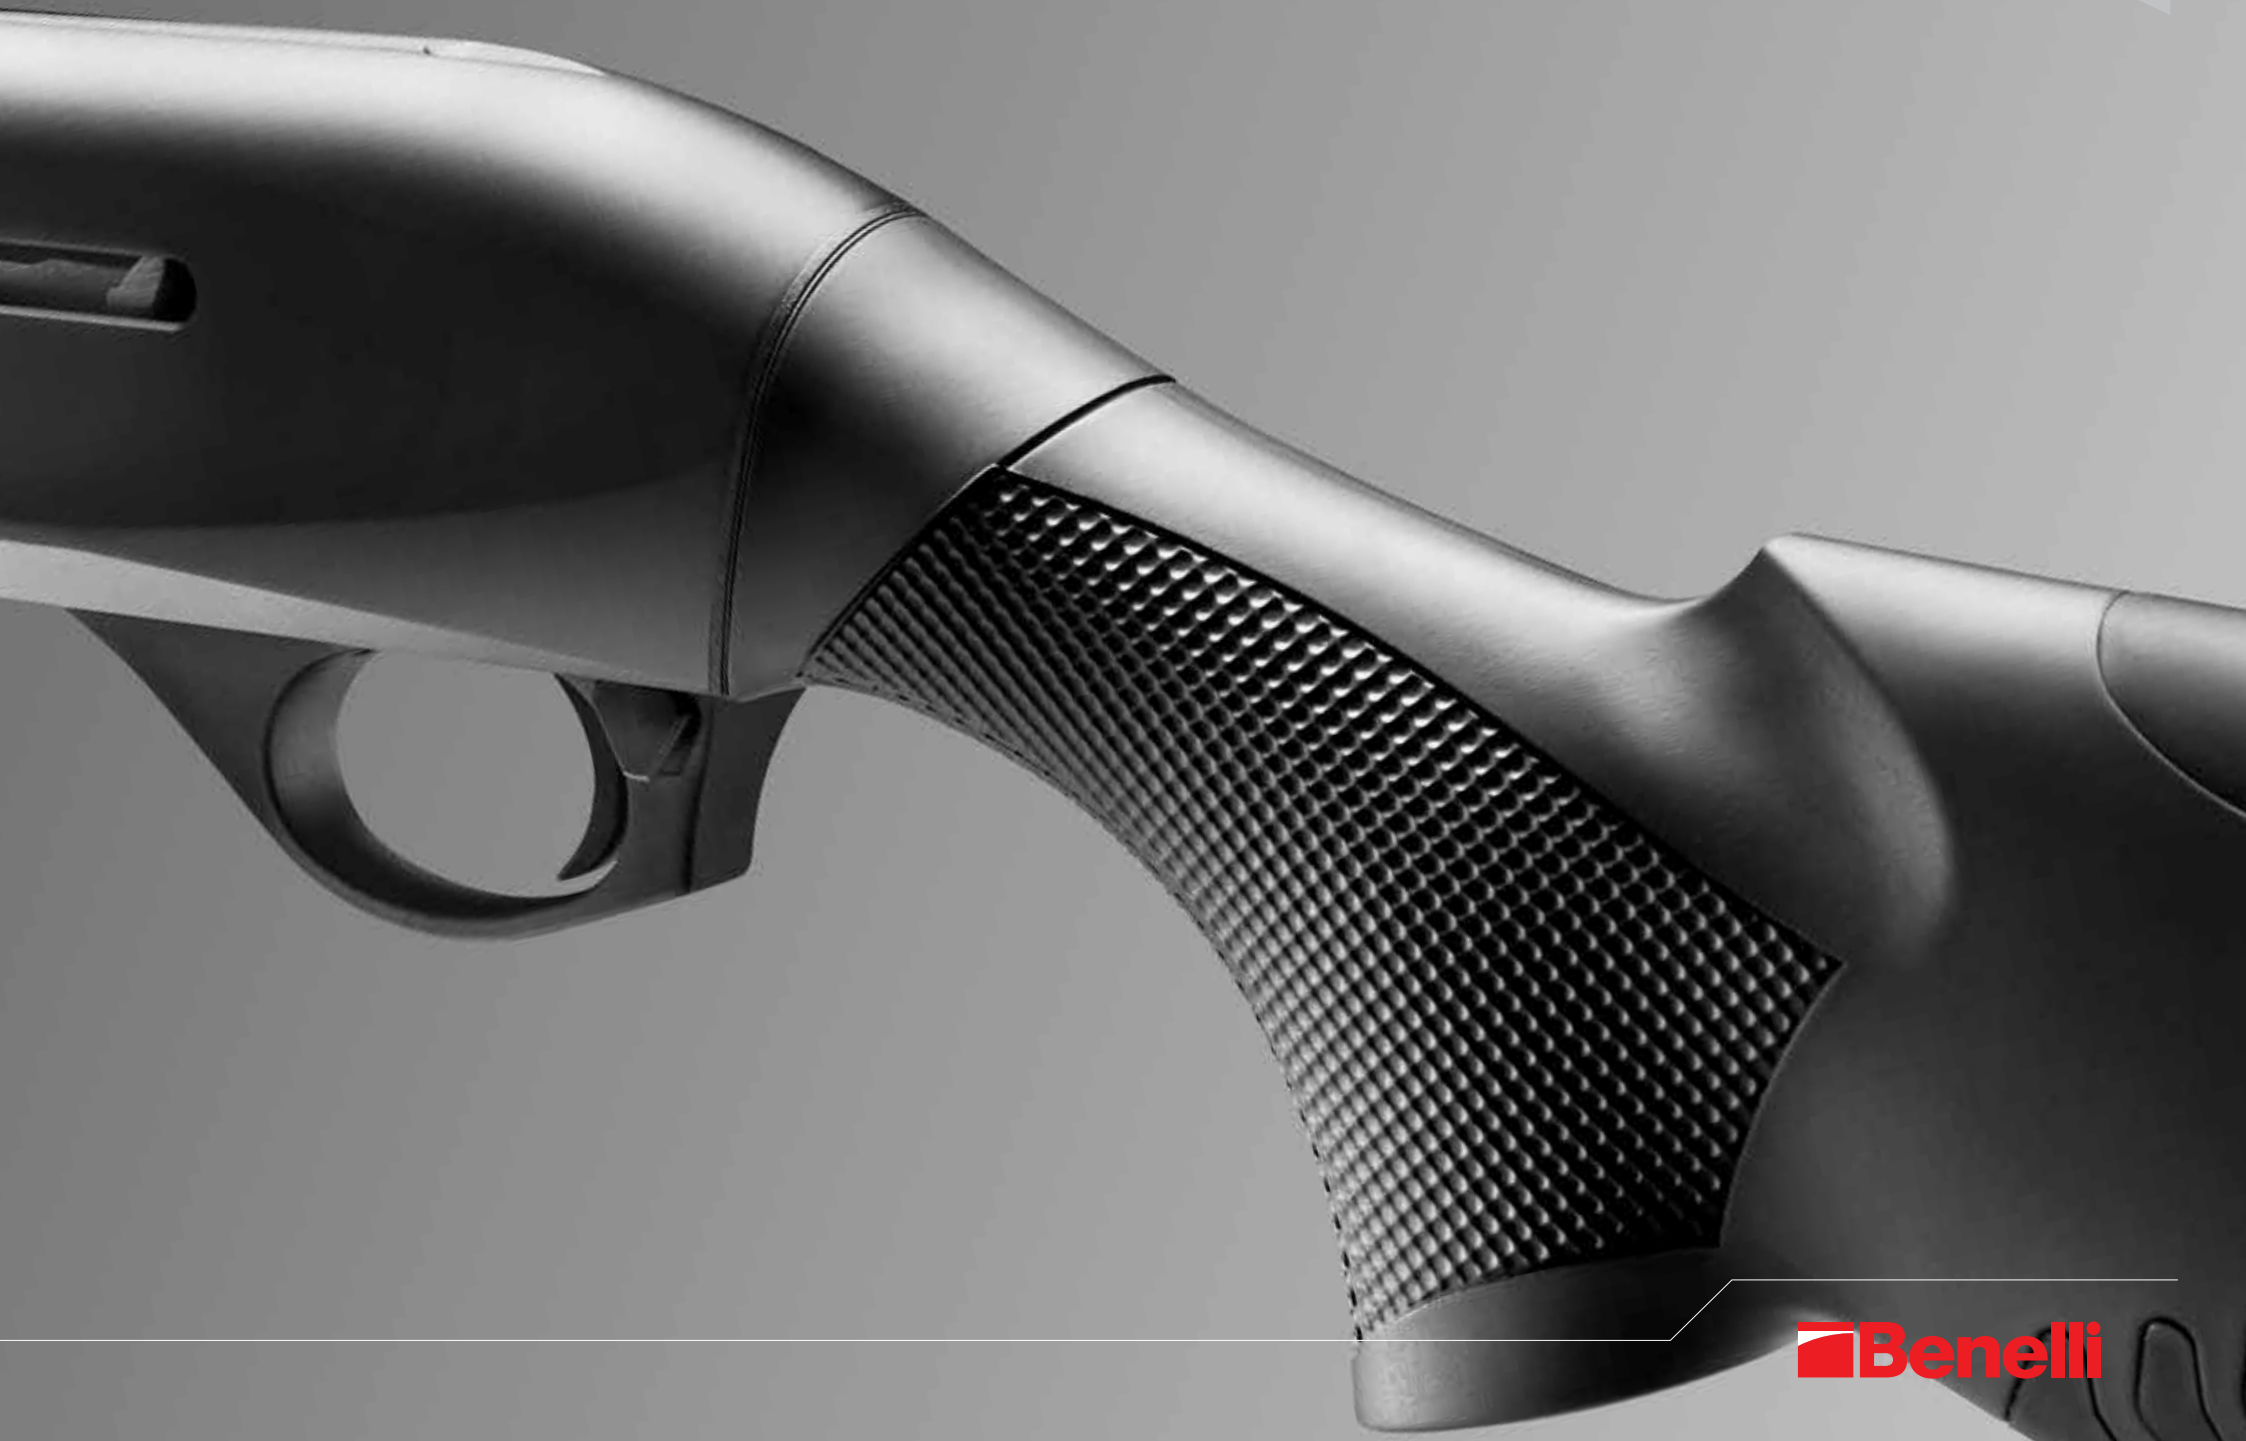

**SBE II COMFORTECH MAX5**  
12 GA

10

TECNOLOGIE / TECHNOLOGY

**L'UNICO / *UNIQUE***

**M2  
COMFORTECH  
LEFT-HAND 20 **NEW****